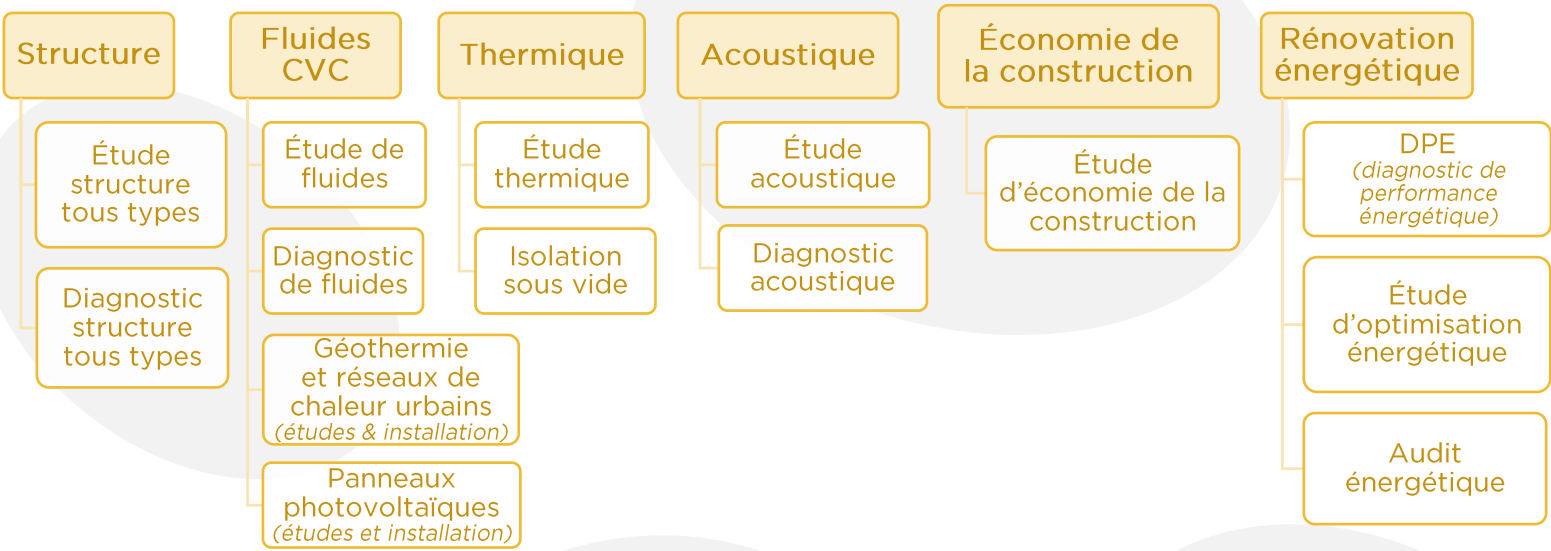

La simplicité au service de la rentabilité

CATALOGUE DE PRESTATIONS POUR COLLECTIVITÉS TERRITORIALES

Ensemble de prestations d'études techniques et de gestion de projets

Études techniques

Direction de projet

Contrat d'entretien des systèmes

Une offre complète d'études techniques

Des prestations de gestion de projet

Missions de maîtrise d'œuvre et d'assistance à maîtrise d'ouvrage

- Assistance pour la passation des contrats de travaux
- VISA des plans d'exécution des entreprises
- Direction d'exécution des travaux et coordination des entreprises
- Réception des travaux

Contrat de performance énergétique

- Réalisation des études techniques
- Réalisation des travaux
- Suivi des performances à distance
- Entretien des systèmes installés

Contrat d'entretien des systèmes installés