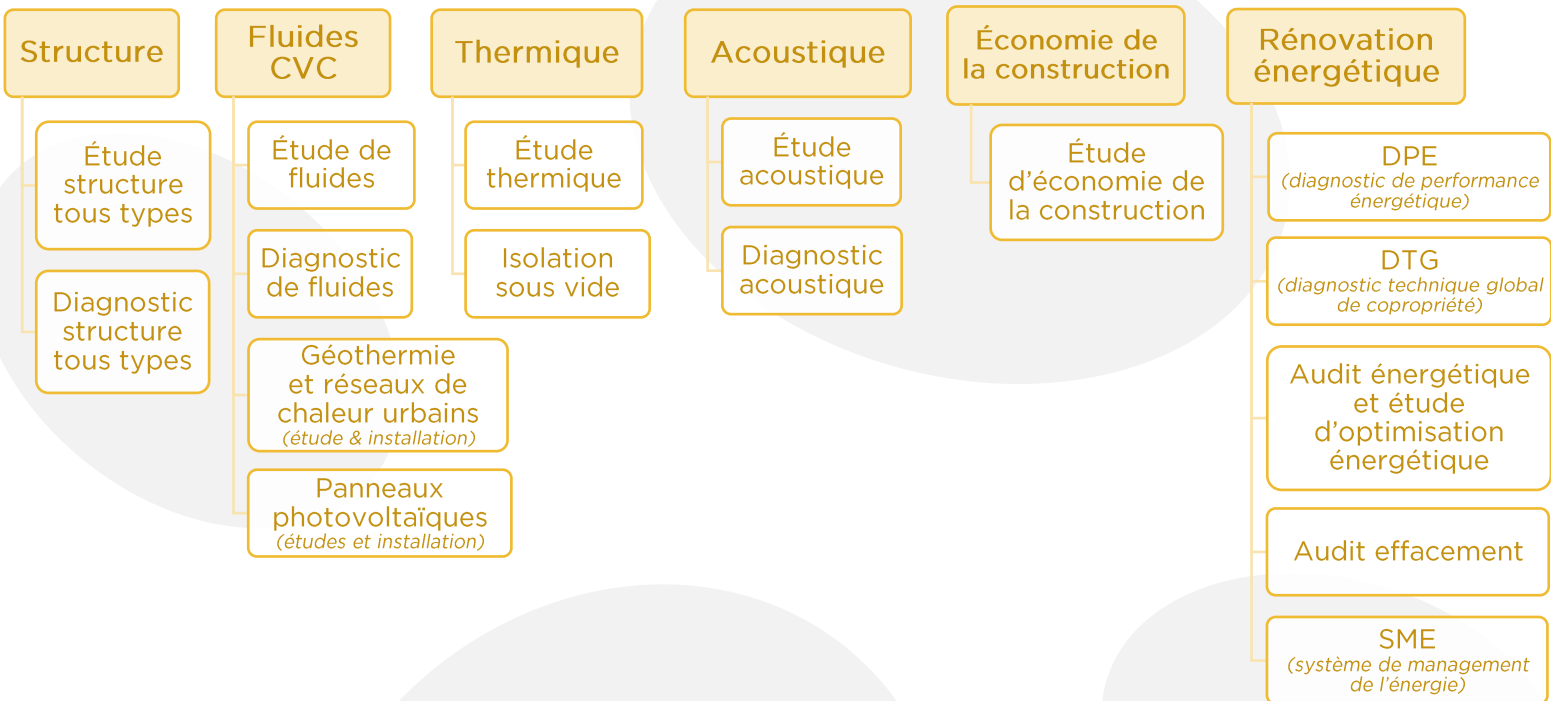

CONSTRUIRE

BUREAU D'ÉTUDES

La simplicité au service de la rentabilité

CATALOGUE DE PRESTATIONS

Ensemble de prestations d'études techniques et de gestion de projets

Études techniques

Direction de projet

Contrat d'entretien des systèmes

Une offre complète d'études techniques

Des prestations de gestion de projet

Missions de maîtrise d'œuvre et d'assistance à maîtrise d'ouvrage

- Assistance pour la passation des contrats de travaux
- VISA des plans d'exécution des entreprises
- Direction d'exécution des travaux et coordination des entreprises
- Réception des travaux